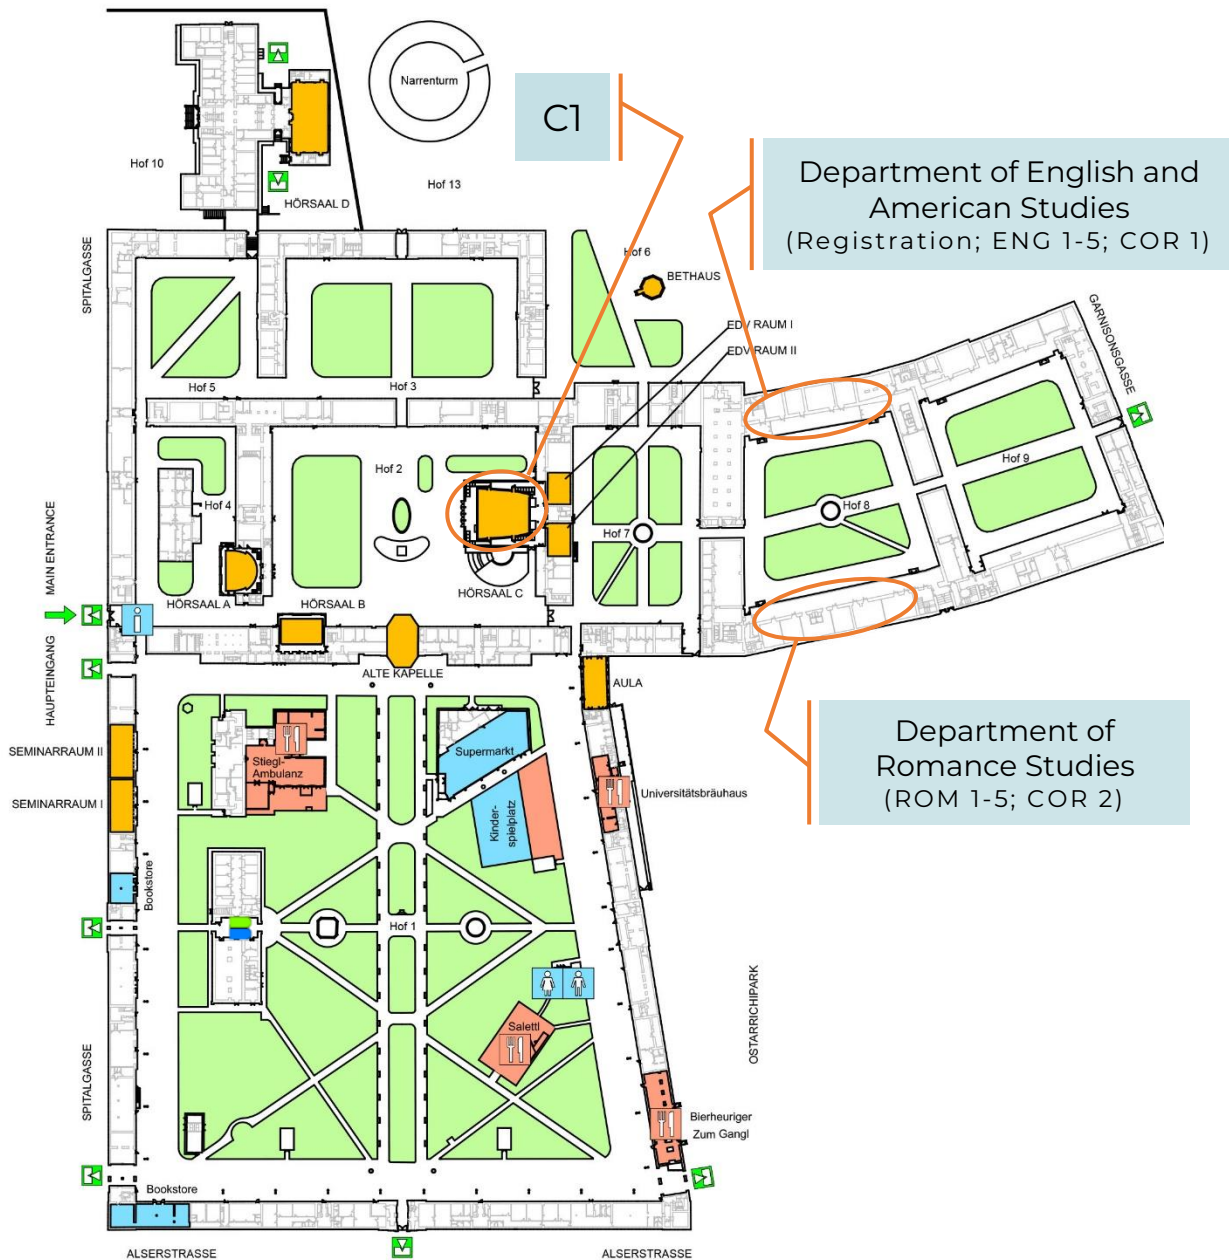

Where to find ...

Umgebungsplan

Area Map

universität
wien

- U** Universität Wien
1., Universitätsring 1
T +43-1-4277-0
www.univie.ac.at
- 1** Campus der Universität Wien
- 2** Standort Sensengasse
- 3** Fakultät für Chemie
Fakultät für Physik
- 4** Fakultät für Informatik
Institut für Publizistik- und
Kommunikationswissenschaft
- 5** UZA - Universitätszentrum
- 6** Zentrum für
LehrerInnenbildung
- 7** Fakultät für Wirtschaftswiss.
Fakultät für Mathematik
- 8** Rechtswissenschaftliche
Fakultät (Juridicum)
- 9** Lesesaal Teinfaltstraße der
Universitätsbibliothek
- 10** Standort Schenkenstraße
- 11** Fakultät für Psychologie
- 12** Neues Institutsgebäude (NIG)

- | | | |
|-----------------------------|---|--------------------------------|
| Bankomat ATM | Apotheke Pharmacy | Telefonzelle Telephone booth |
| Sehenswürdigkeit Sights | Eingang Entrance | U-Bahn Underground |
| Parkgarage Parking garage | Behinderten-Parkplatz Disabled parking spot | |

CAMPUS DER UNIVERSITÄT WIEN

Gebietsplan / area map

- | | | | | | | |
|--------------------------------------|-------------------------------|---------------------------------|-----------------------|----------------------------|-----------------------------|---------------------------------|
| Ausgang
Exit | Aufzug
Elevator | WC Damen
Ladies | WC Herren
Men | Behinderten-WC
Disabled | Portier
Information Desk | Bankomat
ATM/ Cash Dispenser |
| Veranstaltungsräume
Meeting Rooms | Supporträume
Support Areas | Gastronomie
Food & Beverages | Gänge
Common Areas | | | |